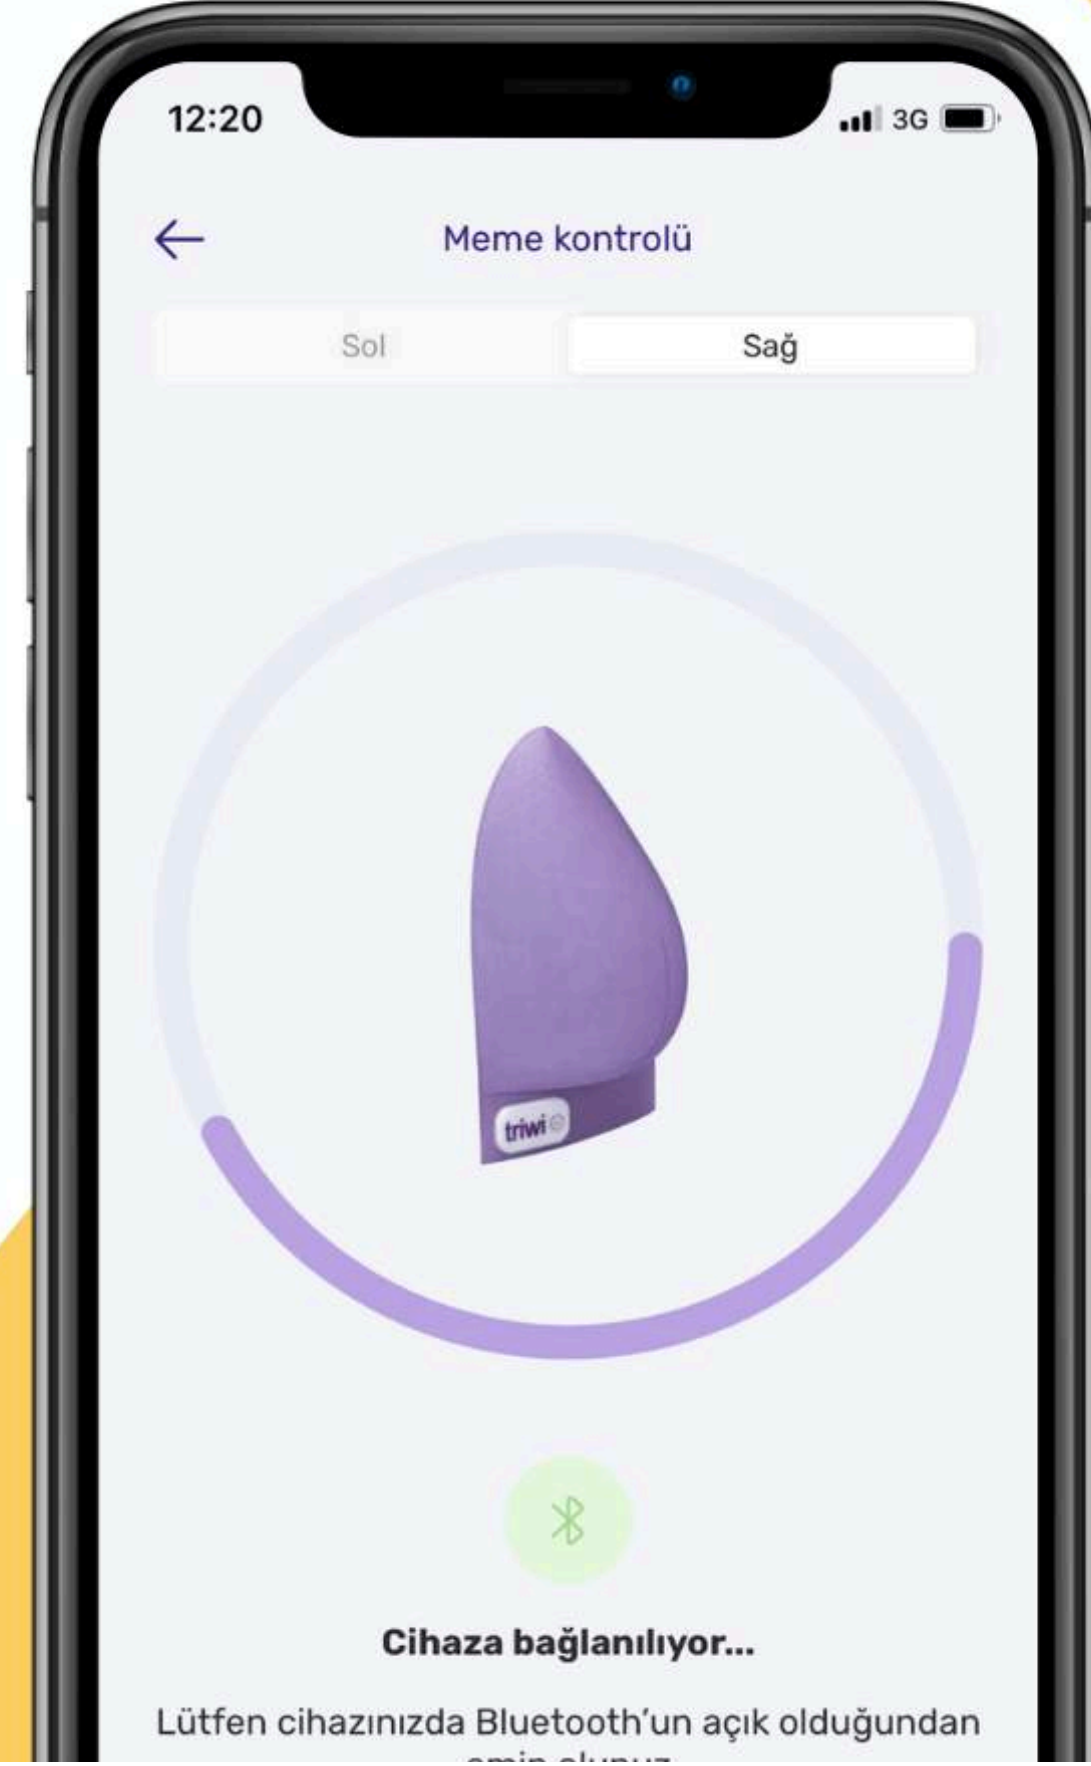

Meme Saęlıęı ve Takibi İçin Giyilebilir Teknoloji

Kadınların Günlük Hayatındaki Görünmez

Asistan:

Triwi Smart Bra

TRIWI

Triwi Akıllı Sütyen

- 1** Triwi'nin tasarladığı giyilebilir teknoloji, kadınların adet döngülerini takip ederek doğru muayene zamanlarını hatırlatır ve kendi kontrollerini kayıt altına alarak doktor randevusuna kadar olan süreci kontrol altında tutmayı hedefler.
- 2** Prototiplenen ve üretici firma tarafından üretilen cihaz, mobil uygulama ile bağlantılıdır ve kullanıcının kendi kendine meme muayenesini asiste ederek muayeneyi iyileştirmeyi amaçlar.
- 3** Ayrıca, baskı, muayene edilen yer ve muayene sonucundaki endişeli noktaları işaretleyerek kullanıcıların doktora gitmeden önce kendi kendine muayene kaydı tutmalarını hedefler.

Neden Meme Saęlıęı Farkındalıęı?

Dünya Saęlık Örgütü'ne göre meme kanseri, her yıl 2.1 milyon kadını etkiliyor ve her yıl 700 bin kadın hayatını kaybediyor. Oysa meme kanseri erken teşhis edildiğinde tedavi edilebilir bir kanser türü.

Triwi Smart Bra ile meme yüzeyi analizi yapılarak muayene görselleştirilir, **böylece meme yüzeyinde kontrol edilmeyen yüzey kalmaması sağlanır.**

Meme sađlıđı kadınlar arasında ok fazla konuřulan bir konu deđil fakat meme kanseri kadınların hayatını en ok tehdit eden kanser trlerinden birisi. stelik erken teřhis edildiđinde tedavi edilebilir bir kanser tr. Kendi kendine meme kontrolnn etkili bir řekilde kullanabilmek iin bu konuda yeterli eđitim almak ve đrenilenleri srekli, dzenli ve periyodik aralıklarla uygulamak gerekmektedir. **Kadınların memeleriyle olan iliřkilerini iyileřtirip, endiřelerini azaltıp, sinyalleri algılamalarına yardımcı olabilirsek meme kanseri dahil pek ok rahatsızlıđa zm bulabiliriz.**